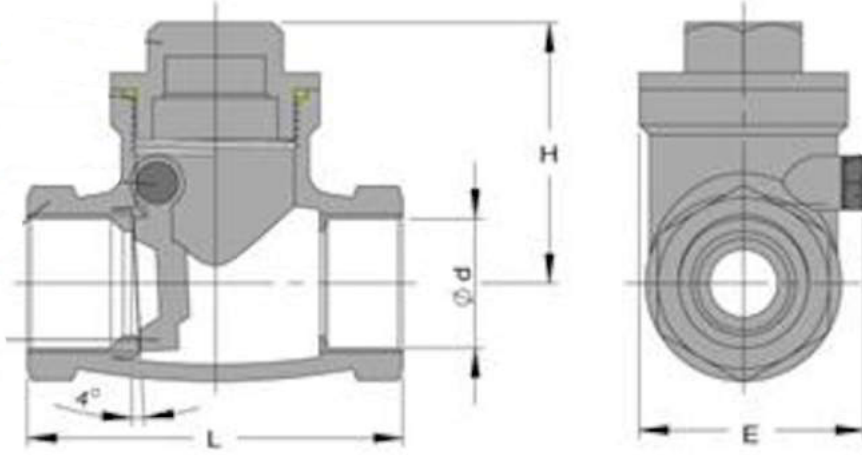

6508

STARVALVE

ÖLÇÜLER

DİŞLİ ÇALPARA
ÇEKVALFLER

ÖLÇÜLER

Ölçü	½"	¾"	1"	1¼"	1½"	2"
L	60	78	84	94	104	122
Ød	15	20	25	32	40	48
H	41,5	45	49	53,5	58,5	67
E	35	39,5	45	53,5	62	74