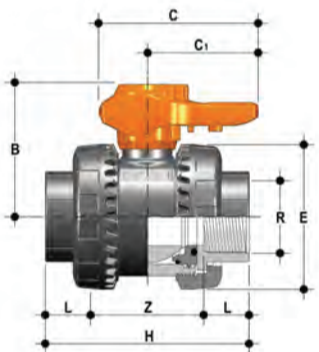

VXEFV

Easyfit 2-way ball valve with BSP threaded female ends

R	DN	PN	B	C	C ₁	E	H	L	Z	g	EPDM code	FKM code
3/8"	10	16	49	64	44	54	82	11,4	59,2	180	VXEFV038E	VXEFV038F
1/2"	15	16	49	64	44	54	90	15	60	175	VXEFV012E	VXEFV012F
3/4"	20	16	62	78	55	63	93	16,3	60,4	260	VXEFV034E	VXEFV034F
1"	25	16	71	87	60	72	110	19,1	71,8	365	VXEFV100E	VXEFV100F
1" 1/4	32	16	82	102	72	85	127	21,4	84,2	565	VXEFV114E	VXEFV114F
1" 1/2	40	16	92	109	76	100	131	21,4	88,2	795	VXEFV112E	VXEFV112F
2"	50	16	110	133	94	118	161	25,7	109,6	1325	VXEFV200E	VXEFV200F

VXELV

Easyfit 2-way ball valve with female ends for solvent welding, BS series

d	DN	PN	B	C	C ₁	E	H	L	Z	g	EPDM code	FKM code
3/8"	10	16	49	64	44	54	78	14,5	49	180	VXELV038E	VXELV038F
1/2"	15	16	49	64	44	54	82	16,5	49	175	VXELV012E	VXELV012F
3/4"	20	16	62	78	55	63	91	19	53	260	VXELV034E	VXELV034F
1"	25	16	71	87	60	72	103	22,5	58	365	VXELV100E	VXELV100F
1" 1/4	32	16	82	102	72	85	120	26	68	565	VXELV114E	VXELV114F
1" 1/2	40	16	92	109	76	100	139	30	79	795	VXELV112E	VXELV112F
2"	50	16	110	133	94	118	174	36	102	1325	VXELV200E	VXELV200F

VXEAV

Easyfit 2-way ball valve with female ends for solvent welding, ASTM series

d	DN	PN	B	C	C ₁	E	H	L	Z	g	EPDM code	FKM code
1/2"	15	16	49	64	44	54	96	22,5	51	175	VXEAV012E	VXEAV012F
3/4"	20	16	62	78	55	63	105	25,5	54	260	VXEAV034E	VXEAV034F
1"	25	16	71	87	60	72	117	28,7	59,5	365	VXEAV100E	VXEAV100F
1" 1/4	32	16	82	102	72	85	136	32	72	565	VXEAV114E	VXEAV114F
1" 1/2	40	16	92	109	76	100	147	35	77	795	VXEAV112E	VXEAV112F
2"	50	16	110	133	94	118	174	38,2	97,6	1325	VXEAV200E	VXEAV200F