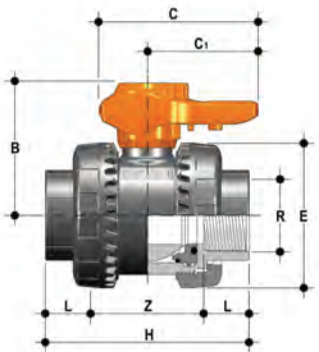

VXEIV

Easyfit 2-way ball valve with female ends for solvent welding, metric series

d	DN	PN	B	C	C ₁	E	H	L	Z	g	EPDM code	FKM code
16	10	16	49	64	44	54	82	14	50	180	VXEIV016E	VXEIV016F
20	15	16	49	64	44	54	82	16	50	175	VXEIV020E	VXEIV020F
25	20	16	62	78	55	63	91	19	53	260	VXEIV025E	VXEIV025F
32	25	16	71	87	60	72	103	22	59	365	VXEIV032E	VXEIV032F
40	32	16	82	102	72	85	120	26	68	565	VXEIV040E	VXEIV040F
50	40	16	92	109	76	100	139	31	77	795	VXEIV050E	VXEIV050F
63	50	16	110	133	94	118	174	38	98	1325	VXEIV063E	VXEIV063F

VXEFV

Easyfit 2-way ball valve with BSP threaded female ends

R	DN	PN	B	C	C ₁	E	H	L	Z	g	EPDM code	FKM code
3/8"	10	16	49	64	44	54	82	11,4	59,2	180	VXEFV038E	VXEFV038F
1/2"	15	16	49	64	44	54	90	15	60	175	VXEFV012E	VXEFV012F
3/4"	20	16	62	78	55	63	93	16,3	60,4	260	VXEFV034E	VXEFV034F
1"	25	16	71	87	60	72	110	19,1	71,8	365	VXEFV100E	VXEFV100F
1" 1/4	32	16	82	102	72	85	127	21,4	84,2	565	VXEFV114E	VXEFV114F
1" 1/2	40	16	92	109	76	100	131	21,4	88,2	795	VXEFV112E	VXEFV112F
2"	50	16	110	133	94	118	161	25,7	109,6	1325	VXEFV200E	VXEFV200F

VXELV

Easyfit 2-way ball valve with female ends for solvent welding, BS series

d	DN	PN	B	C	C ₁	E	H	L	Z	g	EPDM code	FKM code
3/8"	10	16	49	64	44	54	78	14,5	49	180	VXELV038E	VXELV038F
1/2"	15	16	49	64	44	54	82	16,5	49	175	VXELV012E	VXELV012F
3/4"	20	16	62	78	55	63	91	19	53	260	VXELV034E	VXELV034F
1"	25	16	71	87	60	72	103	22,5	58	365	VXELV100E	VXELV100F
1" 1/4	32	16	82	102	72	85	120	26	68	565	VXELV114E	VXELV114F
1" 1/2	40	16	92	109	76	100	139	30	79	795	VXELV112E	VXELV112F
2"	50	16	110	133	94	118	174	36	102	1325	VXELV200E	VXELV200F