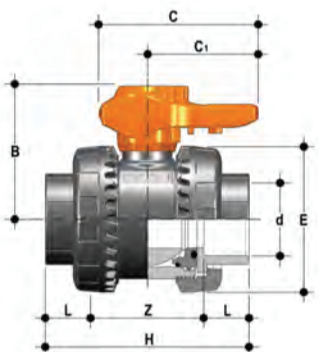

VXEIV

Easyfit 2-way ball valve with female ends for solvent welding, metric series

d	DN	PN	B	C	C ₁	E	H	L	Z	g	EPDM code	FKM code
16	10	16	49	64	44	54	82	14	50	180	VXEIV016E	VXEIV016F
20	15	16	49	64	44	54	82	16	50	175	VXEIV020E	VXEIV020F
25	20	16	62	78	55	63	91	19	53	260	VXEIV025E	VXEIV025F
32	25	16	71	87	60	72	103	22	59	365	VXEIV032E	VXEIV032F
40	32	16	82	102	72	85	120	26	68	565	VXEIV040E	VXEIV040F
50	40	16	92	109	76	100	139	31	77	795	VXEIV050E	VXEIV050F
63	50	16	110	133	94	118	174	38	98	1325	VXEIV063E	VXEIV063F

VXEFV

Easyfit 2-way ball valve with BSP threaded female ends

R	DN	PN	B	C	C ₁	E	H	L	Z	g	EPDM code	FKM code
3/8"	10	16	49	64	44	54	82	11,4	59,2	180	VXEFV038E	VXEFV038F
1/2"	15	16	49	64	44	54	90	15	60	175	VXEFV012E	VXEFV012F
3/4"	20	16	62	78	55	63	93	16,3	60,4	260	VXEFV034E	VXEFV034F
1"	25	16	71	87	60	72	110	19,1	71,8	365	VXEFV100E	VXEFV100F
1" 1/4	32	16	82	102	72	85	127	21,4	84,2	565	VXEFV114E	VXEFV114F
1" 1/2	40	16	92	109	76	100	131	21,4	88,2	795	VXEFV112E	VXEFV112F
2"	50	16	110	133	94	118	161	25,7	109,6	1325	VXEFV200E	VXEFV200F

VXELV

Easyfit 2-way ball valve with female ends for solvent welding, BS series

d	DN	PN	B	C	C ₁	E	H	L	Z	g	EPDM code	FKM code
3/8"	10	16	49	64	44	54	78	14,5	49	180	VXELV038E	VXELV038F
1/2"	15	16	49	64	44	54	82	16,5	49	175	VXELV012E	VXELV012F
3/4"	20	16	62	78	55	63	91	19	53	260	VXELV034E	VXELV034F
1"	25	16	71	87	60	72	103	22,5	58	365	VXELV100E	VXELV100F
1" 1/4	32	16	82	102	72	85	120	26	68	565	VXELV114E	VXELV114F
1" 1/2	40	16	92	109	76	100	139	30	79	795	VXELV112E	VXELV112F
2"	50	16	110	133	94	118	174	36	102	1325	VXELV200E	VXELV200F