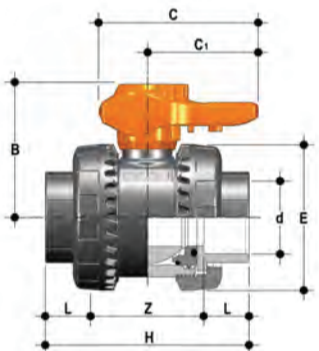

VXEFV

Easyfit 2-way ball valve with BSP threaded female ends

R	DN	PN	B	C	C ₁	E	H	L	Z	g	EPDM code	FKM code
3/8"	10	16	49	64	44	54	82	11,4	59,2	180	VXEFV038E	VXEFV038F
1/2"	15	16	49	64	44	54	90	15	60	175	VXEFV012E	VXEFV012F
3/4"	20	16	62	78	55	63	93	16,3	60,4	260	VXEFV034E	VXEFV034F
1"	25	16	71	87	60	72	110	19,1	71,8	365	VXEFV100E	VXEFV100F
1" 1/4	32	16	82	102	72	85	127	21,4	84,2	565	VXEFV114E	VXEFV114F
1" 1/2	40	16	92	109	76	100	131	21,4	88,2	795	VXEFV112E	VXEFV112F
2"	50	16	110	133	94	118	161	25,7	109,6	1325	VXEFV200E	VXEFV200F

VXELV

Easyfit 2-way ball valve with female ends for solvent welding, BS series

d	DN	PN	B	C	C ₁	E	H	L	Z	g	EPDM code	FKM code
3/8"	10	16	49	64	44	54	78	14,5	49	180	VXELV038E	VXELV038F
1/2"	15	16	49	64	44	54	82	16,5	49	175	VXELV012E	VXELV012F
3/4"	20	16	62	78	55	63	91	19	53	260	VXELV034E	VXELV034F
1"	25	16	71	87	60	72	103	22,5	58	365	VXELV100E	VXELV100F
1" 1/4	32	16	82	102	72	85	120	26	68	565	VXELV114E	VXELV114F
1" 1/2	40	16	92	109	76	100	139	30	79	795	VXELV112E	VXELV112F
2"	50	16	110	133	94	118	174	36	102	1325	VXELV200E	VXELV200F

VXEAV

Easyfit 2-way ball valve with female ends for solvent welding, ASTM series

d	DN	PN	B	C	C ₁	E	H	L	Z	g	EPDM code	FKM code
1/2"	15	16	49	64	44	54	96	22,5	51	175	VXEAV012E	VXEAV012F
3/4"	20	16	62	78	55	63	105	25,5	54	260	VXEAV034E	VXEAV034F
1"	25	16	71	87	60	72	117	28,7	59,5	365	VXEAV100E	VXEAV100F
1" 1/4	32	16	82	102	72	85	136	32	72	565	VXEAV114E	VXEAV114F
1" 1/2	40	16	92	109	76	100	147	35	77	795	VXEAV112E	VXEAV112F
2"	50	16	110	133	94	118	174	38,2	97,6	1325	VXEAV200E	VXEAV200F