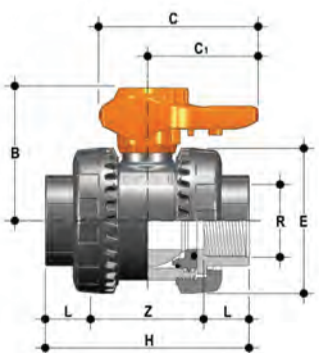

VXEAV

Easyfit 2-way ball valve with female ends for solvent welding, ASTM series

d	DN	PN	B	C	C ₁	E	H	L	Z	g	EPDM code	FKM code
1/2"	15	16	49	64	44	54	96	22,5	51	175	VXEAV012E	VXEAV012F
3/4"	20	16	62	78	55	63	105	25,5	54	260	VXEAV034E	VXEAV034F
1"	25	16	71	87	60	72	117	28,7	59,5	365	VXEAV100E	VXEAV100F
1" 1/4	32	16	82	102	72	85	136	32	72	565	VXEAV114E	VXEAV114F
1" 1/2	40	16	92	109	76	100	147	35	77	795	VXEAV112E	VXEAV112F
2"	50	16	110	133	94	118	174	38,2	97,6	1325	VXEAV200E	VXEAV200F

VXENV

Easyfit 2-way ball valve with female ends, NPT thread

R	DN	PN	B	C	C ₁	E	H	L	Z	g	EPDM code	FKM code
3/8"	10	16	49	64	44	54	82	13,7	54,6	180	VXENV038E	VXENV038F
1/2"	15	16	49	64	44	54	90	17,8	54,4	175	VXENV012E	VXENV012F
3/4"	20	16	62	78	55	63	93	18	57	260	VXENV034E	VXENV034F
1"	25	16	71	87	60	72	110	22,6	64,8	365	VXENV100E	VXENV100F
1" 1/4	32	16	82	102	72	85	127	25,1	76,8	565	VXENV114E	VXENV114F
1" 1/2	40	16	92	109	76	100	131	24,7	81,6	795	VXENV112E	VXENV112F
2"	50	16	110	133	94	118	161	29,6	101,8	1325	VXENV200E	VXENV200F

VXEJV

Easyfit 2-way ball valve with female ends for solvent welding, JIS series

d	DN	PN	B	C	C ₁	E	H	L	Z	g	EPDM code	FKM code
1/2"	15	16	49	64	44	54	110	30	50	195	VXEJV012E	VXEJV012F
3/4"	20	16	62	78	55	63	123	35	53	285	VXEJV034E	VXEJV034F
1"	25	16	71	87	60	72	139	40	59	395	VXEJV100E	VXEJV100F
1" 1/4	32	16	82	102	72	85	156	44	68	600	VXEJV114E	VXEJV114F
1" 1/2	40	16	92	109	76	100	187	55	77	835	VXEJV112E	VXEJV112F
2"	50	16	110	133	94	118	228	63	102	1375	VXEJV200E	VXEJV200F