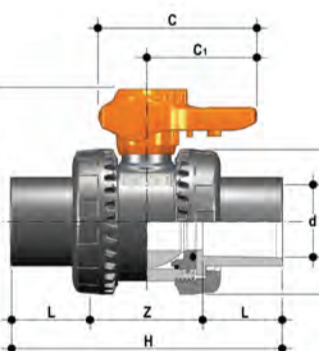

VXELV

Easyfit 2-way ball valve with female ends for solvent welding, BS series

d	DN	PN	B	C	C ₁	E	H	L	Z	g	EPDM code	FKM code
3/8"	10	16	49	64	44	54	78	14,5	49	180	VXELV038E	VXELV038F
1/2"	15	16	49	64	44	54	82	16,5	49	175	VXELV012E	VXELV012F
3/4"	20	16	62	78	55	63	91	19	53	260	VXELV034E	VXELV034F
1"	25	16	71	87	60	72	103	22,5	58	365	VXELV100E	VXELV100F
1" 1/4	32	16	82	102	72	85	120	26	68	565	VXELV114E	VXELV114F
1" 1/2	40	16	92	109	76	100	139	30	79	795	VXELV112E	VXELV112F
2"	50	16	110	133	94	118	174	36	102	1325	VXELV200E	VXELV200F

VXEAV

Easyfit 2-way ball valve with female ends for solvent welding, ASTM series

d	DN	PN	B	C	C ₁	E	H	L	Z	g	EPDM code	FKM code
1/2"	15	16	49	64	44	54	96	22,5	51	175	VXEAV012E	VXEAV012F
3/4"	20	16	62	78	55	63	105	25,5	54	260	VXEAV034E	VXEAV034F
1"	25	16	71	87	60	72	117	28,7	59,5	365	VXEAV100E	VXEAV100F
1" 1/4	32	16	82	102	72	85	136	32	72	565	VXEAV114E	VXEAV114F
1" 1/2	40	16	92	109	76	100	147	35	77	795	VXEAV112E	VXEAV112F
2"	50	16	110	133	94	118	174	38,2	97,6	1325	VXEAV200E	VXEAV200F

VXENV

Easyfit 2-way ball valve with female ends, NPT thread

R	DN	PN	B	C	C ₁	E	H	L	Z	g	EPDM code	FKM code
3/8"	10	16	49	64	44	54	82	13,7	54,6	180	VXENV038E	VXENV038F
1/2"	15	16	49	64	44	54	90	17,8	54,4	175	VXENV012E	VXENV012F
3/4"	20	16	62	78	55	63	93	18	57	260	VXENV034E	VXENV034F
1"	25	16	71	87	60	72	110	22,6	64,8	365	VXENV100E	VXENV100F
1" 1/4	32	16	82	102	72	85	127	25,1	76,8	565	VXENV114E	VXENV114F
1" 1/2	40	16	92	109	76	100	131	24,7	81,6	795	VXENV112E	VXENV112F
2"	50	16	110	133	94	118	161	29,6	101,8	1325	VXENV200E	VXENV200F