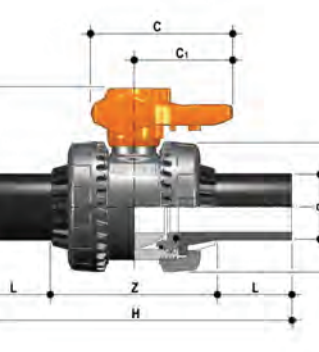

VXELV

Easyfit 2-way ball valve with female ends for solvent welding, BS series

d	DN	PN	B	C	C ₁	E	H	L	Z	g	EPDM code	FKM code
3/8"	10	16	49	64	44	54	78	14,5	49	180	VXELV038E	VXELV038F
1/2"	15	16	49	64	44	54	82	16,5	49	175	VXELV012E	VXELV012F
3/4"	20	16	62	78	55	63	91	19	53	260	VXELV034E	VXELV034F
1"	25	16	71	87	60	72	103	22,5	58	365	VXELV100E	VXELV100F
1" 1/4	32	16	82	102	72	85	120	26	68	565	VXELV114E	VXELV114F
1" 1/2	40	16	92	109	76	100	139	30	79	795	VXELV112E	VXELV112F
2"	50	16	110	133	94	118	174	36	102	1325	VXELV200E	VXELV200F

VXENV

Easyfit 2-way ball valve with female ends, NPT thread

R	DN	PN	B	C	C ₁	E	H	L	Z	g	EPDM code	FKM code
3/8"	10	16	49	64	44	54	82	13,7	54,6	180	VXENV038E	VXENV038F
1/2"	15	16	49	64	44	54	90	17,8	54,4	175	VXENV012E	VXENV012F
3/4"	20	16	62	78	55	63	93	18	57	260	VXENV034E	VXENV034F
1"	25	16	71	87	60	72	110	22,6	64,8	365	VXENV100E	VXENV100F
1" 1/4	32	16	82	102	72	85	127	25,1	76,8	565	VXENV114E	VXENV114F
1" 1/2	40	16	92	109	76	100	131	24,7	81,6	795	VXENV112E	VXENV112F
2"	50	16	110	133	94	118	161	29,6	101,8	1325	VXENV200E	VXENV200F

VXEJV

Easyfit 2-way ball valve with female ends for solvent welding, JIS series

d	DN	PN	B	C	C ₁	E	H	L	Z	g	EPDM code	FKM code
1/2"	15	16	49	64	44	54	110	30	50	195	VXEJV012E	VXEJV012F
3/4"	20	16	62	78	55	63	123	35	53	285	VXEJV034E	VXEJV034F
1"	25	16	71	87	60	72	139	40	59	395	VXEJV100E	VXEJV100F
1" 1/4	32	16	82	102	72	85	156	44	68	600	VXEJV114E	VXEJV114F
1" 1/2	40	16	92	109	76	100	187	55	77	835	VXEJV112E	VXEJV112F
2"	50	16	110	133	94	118	228	63	102	1375	VXEJV200E	VXEJV200F

VXEGV

Easyfit 2-way valve with female ends, JIS thread

R	DN	PN	B	C	C ₁	E	H	L	Z	g	EPDM code	FKM code
1/2"	15	16	49	64	44	54	82	16	50	175	VXEGV012E	VXEGV012F
3/4"	20	16	62	78	55	63	91	19	53	260	VXEGV034E	VXEGV034F
1"	25	16	71	87	60	72	103	22	59	365	VXEGV100E	VXEGV100F
1" 1/4	32	16	82	102	72	85	120	25	70	565	VXEGV114E	VXEGV114F
1" 1/2	40	16	92	109	76	100	139	26	87	795	VXEGV112E	VXEGV112F
2"	50	16	110	133	94	118	174	31	112	1325	VXEGV200E	VXEGV200F