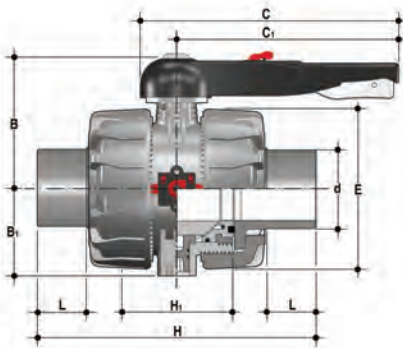

DIMENSIONS

VKDIV

DUAL BLOCK® 2-way ball valve with female ends, metric series

d	DN	PN	B	B ₁	C	C ₁	E	H	H ₁	L	Z	g	EPDM code	FKM code
75	65	16	164	87	225	175	164	235	133	44	147	4380	VKDIV075E	VKDIV075F
90	80	16	177	105	327	272	203	270	149	51	168	7200	VKDIV090E	VKDIV090F
110	100	16	195	129	385	330	238	308	167	61	186	11141	VKDIV110E	VKDIV110F

VKDDV

DUAL BLOCK® 2-way ball valve with male ends for solvent welding, metric series

d	DN	PN	B	B ₁	C	C ₁	E	H	H ₁	L	Z	g	EPDM code	FKM code
75	65	16	164	87	225	175	164	284	133	44	147	4420	VKDDV075E	VKDDV075F
90	80	16	177	105	327	272	203	300	149	51	168	6930	VKDDV090E	VKDDV090F
110	100	16	195	129	385	330	238	340	167	61	186	10950	VKDDV110E	VKDDV110F

VKDLV

DUAL BLOCK® 2-way ball valve with female ends for solvent welding, BS series

d	DN	PN	B	B ₁	C	C ₁	E	H	H ₁	L	Z	g	EPDM code	FKM code
2" 1/2	65	16	164	87	225	175	164	235	133	44	147	4380	VKDLV212E	VKDLV212F
3"	80	16	177	105	327	272	203	270	149	51	168	7250	VKDLV300E	VKDLV300F
4"	100	16	195	129	385	330	238	308	167	63	182	10995	VKDLV400E	VKDLV400F

VKDFV

DUAL BLOCK® 2-way ball valve with BSP threaded female ends

R	DN	PN	B	B ₁	C	C ₁	E	H	H ₁	L	Z	g	EPDM code	FKM code
2" 1/2	65	16	164	87	225	175	164	235	133	30	175	4395	VKDFV212E	VKDFV212F
3"	80	16	177	105	327	272	203	270	149	34	203	7260	VKDFV300E	VKDFV300F
4"	100	16	195	129	385	330	238	308	167	40	229	11100	VKDFV400E	VKDFV400F