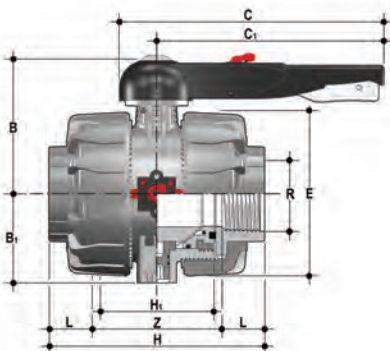

DIMENSIONS

VKDIV

DUAL BLOCK® 2-way ball valve with female ends, metric series

d	DN	PN	B	B ₁	C	C ₁	E	H	H ₁	L	Z	g	EPDM code	FKM code
75	65	16	164	87	225	175	164	235	133	44	147	4380	VKDIV075E	VKDIV075F
90	80	16	177	105	327	272	203	270	149	51	168	7200	VKDIV090E	VKDIV090F
110	100	16	195	129	385	330	238	308	167	61	186	11141	VKDIV110E	VKDIV110F

VKDDV

DUAL BLOCK® 2-way ball valve with male ends for solvent welding, metric series

d	DN	PN	B	B ₁	C	C ₁	E	H	H ₁	L	Z	g	EPDM code	FKM code
75	65	16	164	87	225	175	164	284	133	44	147	4420	VKDDV075E	VKDDV075F
90	80	16	177	105	327	272	203	300	149	51	168	6930	VKDDV090E	VKDDV090F
110	100	16	195	129	385	330	238	340	167	61	186	10950	VKDDV110E	VKDDV110F

VKDLV

DUAL BLOCK® 2-way ball valve with female ends for solvent welding, BS series

d	DN	PN	B	B ₁	C	C ₁	E	H	H ₁	L	Z	g	EPDM code	FKM code
2" 1/2	65	16	164	87	225	175	164	235	133	44	147	4380	VKDLV212E	VKDLV212F
3"	80	16	177	105	327	272	203	270	149	51	168	7250	VKDLV300E	VKDLV300F
4"	100	16	195	129	385	330	238	308	167	63	182	10995	VKDLV400E	VKDLV400F

VKDFV

DUAL BLOCK® 2-way ball valve with BSP threaded female ends

R	DN	PN	B	B ₁	C	C ₁	E	H	H ₁	L	Z	g	EPDM code	FKM code
2" 1/2	65	16	164	87	225	175	164	235	133	30	175	4395	VKDFV212E	VKDFV212F
3"	80	16	177	105	327	272	203	270	149	34	203	7260	VKDFV300E	VKDFV300F
4"	100	16	195	129	385	330	238	308	167	40	229	11100	VKDFV400E	VKDFV400F