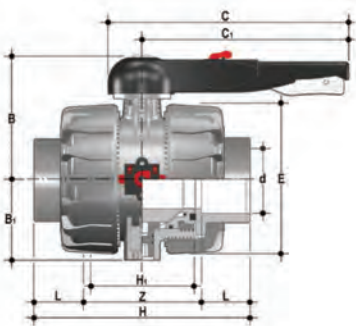

VKDDV

DUAL BLOCK® 2-way ball valve with male ends for solvent welding, metric series

d	DN	PN	B	B ₁	C	C ₁	E	H	H ₁	L	Z	g	EPDM code	FKM code
75	65	16	164	87	225	175	164	284	133	44	147	4420	VKDDV075E	VKDDV075F
90	80	16	177	105	327	272	203	300	149	51	168	6930	VKDDV090E	VKDDV090F
110	100	16	195	129	385	330	238	340	167	61	186	10950	VKDDV110E	VKDDV110F

VKDLV

DUAL BLOCK® 2-way ball valve with female ends for solvent welding, BS series

d	DN	PN	B	B ₁	C	C ₁	E	H	H ₁	L	Z	g	EPDM code	FKM code
2" 1/2	65	16	164	87	225	175	164	235	133	44	147	4380	VKDLV212E	VKDLV212F
3"	80	16	177	105	327	272	203	270	149	51	168	7250	VKDLV300E	VKDLV300F
4"	100	16	195	129	385	330	238	308	167	63	182	10995	VKDLV400E	VKDLV400F

VKDFV

DUAL BLOCK® 2-way ball valve with BSP threaded female ends

R	DN	PN	B	B ₁	C	C ₁	E	H	H ₁	L	Z	g	EPDM code	FKM code
2" 1/2	65	16	164	87	225	175	164	235	133	30	175	4395	VKDFV212E	VKDFV212F
3"	80	16	177	105	327	272	203	270	149	34	203	7260	VKDFV300E	VKDFV300F
4"	100	16	195	129	385	330	238	308	167	40	229	11100	VKDFV400E	VKDFV400F

VKDAV

DUAL BLOCK® 2-way ball valve with female ends for solvent welding, ASTM series

d	DN	PN	B	B ₁	C	C ₁	E	H	H ₁	L	Z	g	EPDM code	FKM code
2" 1/2	65	16	164	87	225	175	164	235	133	44,5	146	4390	VKDAV212E	VKDAV212F
3"	80	16	177	105	327	272	203	270	149	48	174	7210	VKDAV300E	VKDAV300F
4"	100	16	195	129	385	330	238	308	167	57,5	193	11065	VKDAV400E	VKDAV400F