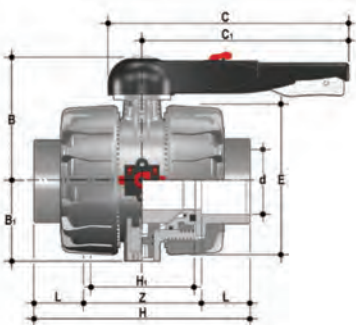

DIMENSIONS

VKDIV

DUAL BLOCK® 2-way ball valve with female ends, metric series

d	DN	PN	B	B ₁	C	C ₁	E	H	H ₁	L	Z	g	EPDM code	FKM code
75	65	16	164	87	225	175	164	235	133	44	147	4380	VKDIV075E	VKDIV075F
90	80	16	177	105	327	272	203	270	149	51	168	7200	VKDIV090E	VKDIV090F
110	100	16	195	129	385	330	238	308	167	61	186	11141	VKDIV110E	VKDIV110F

VKDDV

DUAL BLOCK® 2-way ball valve with male ends for solvent welding, metric series

d	DN	PN	B	B ₁	C	C ₁	E	H	H ₁	L	Z	g	EPDM code	FKM code
75	65	16	164	87	225	175	164	284	133	44	147	4420	VKDDV075E	VKDDV075F
90	80	16	177	105	327	272	203	300	149	51	168	6930	VKDDV090E	VKDDV090F
110	100	16	195	129	385	330	238	340	167	61	186	10950	VKDDV110E	VKDDV110F

VKDLV

DUAL BLOCK® 2-way ball valve with female ends for solvent welding, BS series

d	DN	PN	B	B ₁	C	C ₁	E	H	H ₁	L	Z	g	EPDM code	FKM code
2" 1/2	65	16	164	87	225	175	164	235	133	44	147	4380	VKDLV212E	VKDLV212F
3"	80	16	177	105	327	272	203	270	149	51	168	7250	VKDLV300E	VKDLV300F
4"	100	16	195	129	385	330	238	308	167	63	182	10995	VKDLV400E	VKDLV400F

VKDFV

DUAL BLOCK® 2-way ball valve with BSP threaded female ends

R	DN	PN	B	B ₁	C	C ₁	E	H	H ₁	L	Z	g	EPDM code	FKM code
2" 1/2	65	16	164	87	225	175	164	235	133	30	175	4395	VKDFV212E	VKDFV212F
3"	80	16	177	105	327	272	203	270	149	34	203	7260	VKDFV300E	VKDFV300F
4"	100	16	195	129	385	330	238	308	167	40	229	11100	VKDFV400E	VKDFV400F