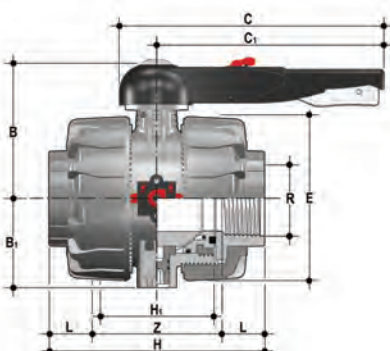

VKDLV

DUAL BLOCK® 2-way ball valve with female ends for solvent welding, BS series

d	DN	PN	B	B ₁	C	C ₁	E	H	H ₁	L	Z	g	EPDM code	FKM code
2" 1/2	65	16	164	87	225	175	164	235	133	44	147	4380	VKDLV212E	VKDLV212F
3"	80	16	177	105	327	272	203	270	149	51	168	7250	VKDLV300E	VKDLV300F
4"	100	16	195	129	385	330	238	308	167	63	182	10995	VKDLV400E	VKDLV400F

VKDFV

DUAL BLOCK® 2-way ball valve with BSP threaded female ends

R	DN	PN	B	B ₁	C	C ₁	E	H	H ₁	L	Z	g	EPDM code	FKM code
2" 1/2	65	16	164	87	225	175	164	235	133	30	175	4395	VKDFV212E	VKDFV212F
3"	80	16	177	105	327	272	203	270	149	34	203	7260	VKDFV300E	VKDFV300F
4"	100	16	195	129	385	330	238	308	167	40	229	11100	VKDFV400E	VKDFV400F

VKDAV

DUAL BLOCK® 2-way ball valve with female ends for solvent welding, ASTM series

d	DN	PN	B	B ₁	C	C ₁	E	H	H ₁	L	Z	g	EPDM code	FKM code
2" 1/2	65	16	164	87	225	175	164	235	133	44,5	146	4390	VKDAV212E	VKDAV212F
3"	80	16	177	105	327	272	203	270	149	48	174	7210	VKDAV300E	VKDAV300F
4"	100	16	195	129	385	330	238	308	167	57,5	193	11065	VKDAV400E	VKDAV400F

VKDNV

DUAL BLOCK® 2-way ball valve with female ends, NPT thread

R	DN	PN	B	B ₁	C	C ₁	E	H	H ₁	L	Z	g	EPDM code	FKM code
2" 1/2	65	16	164	87	225	175	164	235	133	33,2	168,6	4395	VKDNV212E	VKDNV212F
3"	80	16	177	105	327	272	203	270	149	35,5	199	7260	VKDNV300E	VKDNV300F
4"	100	16	195	129	385	330	238	308	167	37,6	232,8	11100	VKDNV400E	VKDNV400F