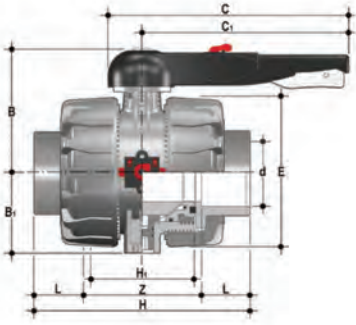

DIMENSIONS

VKDIV

DUAL BLOCK® 2-way ball valve with female ends, metric series

d	DN	PN	B	B ₁	C	C ₁	E	H	H ₁	L	Z	g	EPDM code	FKM code
75	65	16	164	87	225	175	164	235	133	44	147	4380	VKDIV075E	VKDIV075F
90	80	16	177	105	327	272	203	270	149	51	168	7200	VKDIV090E	VKDIV090F
110	100	16	195	129	385	330	238	308	167	61	186	11141	VKDIV110E	VKDIV110F

VKDDV

DUAL BLOCK® 2-way ball valve with male ends for solvent welding, metric series

d	DN	PN	B	B ₁	C	C ₁	E	H	H ₁	L	Z	g	EPDM code	FKM code
75	65	16	164	87	225	175	164	284	133	44	147	4420	VKDDV075E	VKDDV075F
90	80	16	177	105	327	272	203	300	149	51	168	6930	VKDDV090E	VKDDV090F
110	100	16	195	129	385	330	238	340	167	61	186	10950	VKDDV110E	VKDDV110F

VKDLV

DUAL BLOCK® 2-way ball valve with female ends for solvent welding, BS series

d	DN	PN	B	B ₁	C	C ₁	E	H	H ₁	L	Z	g	EPDM code	FKM code
2" 1/2	65	16	164	87	225	175	164	235	133	44	147	4380	VKDLV212E	VKDLV212F
3"	80	16	177	105	327	272	203	270	149	51	168	7250	VKDLV300E	VKDLV300F
4"	100	16	195	129	385	330	238	308	167	63	182	10995	VKDLV400E	VKDLV400F

VKDFV

DUAL BLOCK® 2-way ball valve with BSP threaded female ends

R	DN	PN	B	B ₁	C	C ₁	E	H	H ₁	L	Z	g	EPDM code	FKM code
2" 1/2	65	16	164	87	225	175	164	235	133	30	175	4395	VKDFV212E	VKDFV212F
3"	80	16	177	105	327	272	203	270	149	34	203	7260	VKDFV300E	VKDFV300F
4"	100	16	195	129	385	330	238	308	167	40	229	11100	VKDFV400E	VKDFV400F