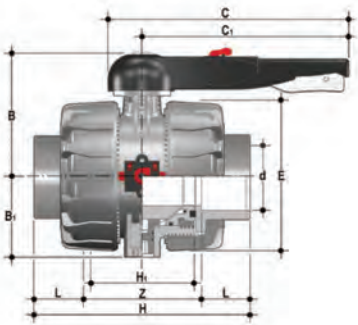

DIMENSIONS

VKDIC

DUAL BLOCK® 2-way ball valve with female ends for solvent welding, metric series

d	DN	PN	B	B ₁	C	C ₁	E	H	H ₁	L	Z	g	EPDM code	FKM code
75	65	16	164	87	225	175	164	235	133	44	147	4750	VKDIC075E	VKDIC075F
90	80	16	177	105	327	272	203	270	149	51	168	7838	VKDIC090E	VKDIC090F
110	100	16	195	129	385	330	238	308	167	61	186	12137	VKDIC110E	VKDIC110F

VKDDC

DUAL BLOCK® 2-way ball valve with male ends for solvent welding, metric series

d	DN	PN	B	B ₁	C	C ₁	E	H	H ₁	L	g	EPDM code	FKM code
75	65	16	164	87	225	175	164	235	133	44	4789	VKDDC075E	VKDDC075F
90	80	16	177	105	327	272	203	270	149	51	7691	VKDDC090E	VKDDC090F
110	100	16	195	129	385	330	238	308	167	61	11931	VKDDC110E	VKDDC110F

VKDFC

DUAL BLOCK® 2-way ball valve with BSP threaded female ends

R	DN	PN	B	B ₁	C	C ₁	E	H	H ₁	L	Z	g	EPDM code	FKM code
2" 1/2	65	16	164	87	225	175	164	235	133	33,2	168,6	4769	VKDFC212E	VKDFC212F
3"	80	16	177	105	327	272	203	270	149	35,5	199	7910	VKDFC300E	VKDFC300F
4"	100	16	195	129	385	330	238	308	167	37,6	232,8	12262	VKDFC400E	VKDFC400F

VKDAC

DUAL BLOCK® 2-way ball valve with female ends for solvent welding, ASTM series

d	DN	PN	B	B ₁	C	C ₁	E	H	H ₁	L	Z	g	EPDM code	FKM code
2" 1/2	60	16	164	87	225	175	164	235	133	44,5	146	4762	VKDAC212E	VKDAC212F
3"	80	16	177	105	327	272	203	270	149	48	174	7850	VKDAC300E	VKDAC300F
4"	100	16	195	129	385	330	238	308	167	57,5	193	12222	VKDAC400E	VKDAC400F