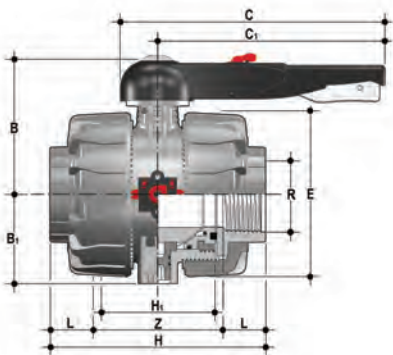

DIMENSIONS

VKDIC

DUAL BLOCK® 2-way ball valve with female ends for solvent welding, metric series

d	DN	PN	B	B ₁	C	C ₁	E	H	H ₁	L	Z	g	EPDM code	FKM code
75	65	16	164	87	225	175	164	235	133	44	147	4750	VKDIC075E	VKDIC075F
90	80	16	177	105	327	272	203	270	149	51	168	7838	VKDIC090E	VKDIC090F
110	100	16	195	129	385	330	238	308	167	61	186	12137	VKDIC110E	VKDIC110F

VKDDC

DUAL BLOCK® 2-way ball valve with male ends for solvent welding, metric series

d	DN	PN	B	B ₁	C	C ₁	E	H	H ₁	L	g	EPDM code	FKM code
75	65	16	164	87	225	175	164	235	133	44	4789	VKDDC075E	VKDDC075F
90	80	16	177	105	327	272	203	270	149	51	7691	VKDDC090E	VKDDC090F
110	100	16	195	129	385	330	238	308	167	61	11931	VKDDC110E	VKDDC110F

VKDFC

DUAL BLOCK® 2-way ball valve with BSP threaded female ends

R	DN	PN	B	B ₁	C	C ₁	E	H	H ₁	L	Z	g	EPDM code	FKM code
2" 1/2	65	16	164	87	225	175	164	235	133	33,2	168,6	4769	VKDFC212E	VKDFC212F
3"	80	16	177	105	327	272	203	270	149	35,5	199	7910	VKDFC300E	VKDFC300F
4"	100	16	195	129	385	330	238	308	167	37,6	232,8	12262	VKDFC400E	VKDFC400F

VKDAC

DUAL BLOCK® 2-way ball valve with female ends for solvent welding, ASTM series

d	DN	PN	B	B ₁	C	C ₁	E	H	H ₁	L	Z	g	EPDM code	FKM code
2" 1/2	60	16	164	87	225	175	164	235	133	44,5	146	4762	VKDAC212E	VKDAC212F
3"	80	16	177	105	327	272	203	270	149	48	174	7850	VKDAC300E	VKDAC300F
4"	100	16	195	129	385	330	238	308	167	57,5	193	12222	VKDAC400E	VKDAC400F