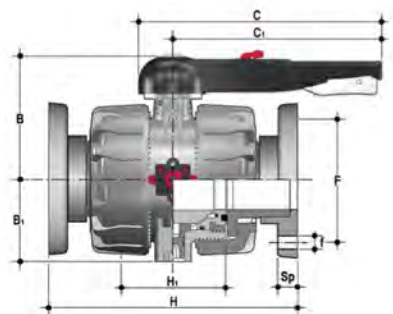

VKDDC

DUAL BLOCK® 2-way ball valve with male ends for solvent welding, metric series

d	DN	PN	B	B ₁	C	C ₁	E	H	H ₁	L	g	EPDM code	FKM code
75	65	16	164	87	225	175	164	235	133	44	4789	VKDDC075E	VKDDC075F
90	80	16	177	105	327	272	203	270	149	51	7691	VKDDC090E	VKDDC090F
110	100	16	195	129	385	330	238	308	167	61	11931	VKDDC110E	VKDDC110F

VKDFC

DUAL BLOCK® 2-way ball valve with BSP threaded female ends

R	DN	PN	B	B ₁	C	C ₁	E	H	H ₁	L	Z	g	EPDM code	FKM code
2" 1/2	65	16	164	87	225	175	164	235	133	33,2	168,6	4769	VKDFC212E	VKDFC212F
3"	80	16	177	105	327	272	203	270	149	35,5	199	7910	VKDFC300E	VKDFC300F
4"	100	16	195	129	385	330	238	308	167	37,6	232,8	12262	VKDFC400E	VKDFC400F

VKDAC

DUAL BLOCK® 2-way ball valve with female ends for solvent welding, ASTM series

d	DN	PN	B	B ₁	C	C ₁	E	H	H ₁	L	Z	g	EPDM code	FKM code
2" 1/2	60	16	164	87	225	175	164	235	133	44,5	146	4762	VKDAC212E	VKDAC212F
3"	80	16	177	105	327	272	203	270	149	48	174	7850	VKDAC300E	VKDAC300F
4"	100	16	195	129	385	330	238	308	167	57,5	193	12222	VKDAC400E	VKDAC400F

VKDNC

DUAL BLOCK® 2-way ball valve with NPT threaded female ends

R	DN	PN	B	B ₁	C	C ₁	E	H	H ₁	L	Z	g	EPDM code	FKM code
2" 1/2	65	16	164	87	225	175	164	235	133	33,2	168,6	4769	VKDNC212E	VKDNC212F
3"	80	16	177	105	327	272	203	270	149	35,5	199	7910	VKDNC300E	VKDNC300F
4"	100	16	195	129	385	330	238	308	167	37,6	232,8	12262	VKDNC400E	VKDNC400F