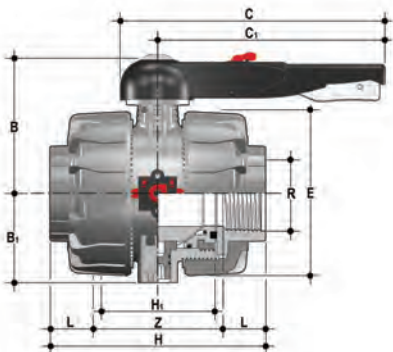

VKDDC

DUAL BLOCK® 2-way ball valve with male ends for solvent welding, metric series

d	DN	PN	B	B ₁	C	C ₁	E	H	H ₁	L	g	EPDM code	FKM code
75	65	16	164	87	225	175	164	235	133	44	4789	VKDDC075E	VKDDC075F
90	80	16	177	105	327	272	203	270	149	51	7691	VKDDC090E	VKDDC090F
110	100	16	195	129	385	330	238	308	167	61	11931	VKDDC110E	VKDDC110F

VKDFC

DUAL BLOCK® 2-way ball valve with BSP threaded female ends

R	DN	PN	B	B ₁	C	C ₁	E	H	H ₁	L	Z	g	EPDM code	FKM code
2" 1/2	65	16	164	87	225	175	164	235	133	33,2	168,6	4769	VKDFC212E	VKDFC212F
3"	80	16	177	105	327	272	203	270	149	35,5	199	7910	VKDFC300E	VKDFC300F
4"	100	16	195	129	385	330	238	308	167	37,6	232,8	12262	VKDFC400E	VKDFC400F

VKDAC

DUAL BLOCK® 2-way ball valve with female ends for solvent welding, ASTM series

d	DN	PN	B	B ₁	C	C ₁	E	H	H ₁	L	Z	g	EPDM code	FKM code
2" 1/2	60	16	164	87	225	175	164	235	133	44,5	146	4762	VKDAC212E	VKDAC212F
3"	80	16	177	105	327	272	203	270	149	48	174	7850	VKDAC300E	VKDAC300F
4"	100	16	195	129	385	330	238	308	167	57,5	193	12222	VKDAC400E	VKDAC400F

VKDNC

DUAL BLOCK® 2-way ball valve with NPT threaded female ends

R	DN	PN	B	B ₁	C	C ₁	E	H	H ₁	L	Z	g	EPDM code	FKM code
2" 1/2	65	16	164	87	225	175	164	235	133	33,2	168,6	4769	VKDNC212E	VKDNC212F
3"	80	16	177	105	327	272	203	270	149	35,5	199	7910	VKDNC300E	VKDNC300F
4"	100	16	195	129	385	330	238	308	167	37,6	232,8	12262	VKDNC400E	VKDNC400F