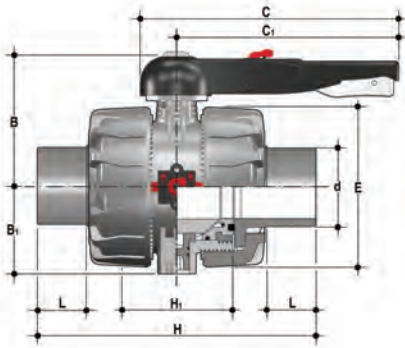

DIMENSIONS

VKDIC

DUAL BLOCK® 2-way ball valve with female ends for solvent welding, metric series

d	DN	PN	B	B ₁	C	C ₁	E	H	H ₁	L	Z	g	EPDM code	FKM code
75	65	16	164	87	225	175	164	235	133	44	147	4750	VKDIC075E	VKDIC075F
90	80	16	177	105	327	272	203	270	149	51	168	7838	VKDIC090E	VKDIC090F
110	100	16	195	129	385	330	238	308	167	61	186	12137	VKDIC110E	VKDIC110F

VKDDC

DUAL BLOCK® 2-way ball valve with male ends for solvent welding, metric series

d	DN	PN	B	B ₁	C	C ₁	E	H	H ₁	L	g	EPDM code	FKM code
75	65	16	164	87	225	175	164	235	133	44	4789	VKDDC075E	VKDDC075F
90	80	16	177	105	327	272	203	270	149	51	7691	VKDDC090E	VKDDC090F
110	100	16	195	129	385	330	238	308	167	61	11931	VKDDC110E	VKDDC110F

VKDFC

DUAL BLOCK® 2-way ball valve with BSP threaded female ends

R	DN	PN	B	B ₁	C	C ₁	E	H	H ₁	L	Z	g	EPDM code	FKM code
2" 1/2	65	16	164	87	225	175	164	235	133	33,2	168,6	4769	VKDFC212E	VKDFC212F
3"	80	16	177	105	327	272	203	270	149	35,5	199	7910	VKDFC300E	VKDFC300F
4"	100	16	195	129	385	330	238	308	167	37,6	232,8	12262	VKDFC400E	VKDFC400F

VKDAC

DUAL BLOCK® 2-way ball valve with female ends for solvent welding, ASTM series

d	DN	PN	B	B ₁	C	C ₁	E	H	H ₁	L	Z	g	EPDM code	FKM code
2" 1/2	60	16	164	87	225	175	164	235	133	44,5	146	4762	VKDAC212E	VKDAC212F
3"	80	16	177	105	327	272	203	270	149	48	174	7850	VKDAC300E	VKDAC300F
4"	100	16	195	129	385	330	238	308	167	57,5	193	12222	VKDAC400E	VKDAC400F