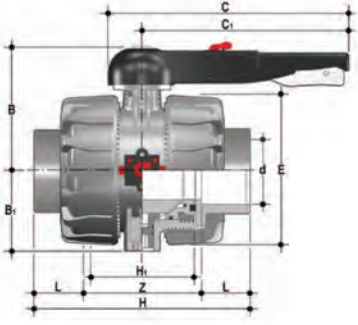

DIMENSIONS

VKDIC

DUAL BLOCK® 2-way ball valve with female ends for solvent welding, metric series

d	DN	PN	B	B ₁	C	C ₁	E	H	H ₁	L	Z	g	EPDM code	FKM code
75	65	16	164	87	225	175	164	235	133	44	147	4750	VKDIC075E	VKDIC075F
90	80	16	177	105	327	272	203	270	149	51	168	7838	VKDIC090E	VKDIC090F
110	100	16	195	129	385	330	238	308	167	61	186	12137	VKDIC110E	VKDIC110F

VKDDC

DUAL BLOCK® 2-way ball valve with male ends for solvent welding, metric series

d	DN	PN	B	B ₁	C	C ₁	E	H	H ₁	L	g	EPDM code	FKM code
75	65	16	164	87	225	175	164	235	133	44	4789	VKDDC075E	VKDDC075F
90	80	16	177	105	327	272	203	270	149	51	7691	VKDDC090E	VKDDC090F
110	100	16	195	129	385	330	238	308	167	61	11931	VKDDC110E	VKDDC110F

VKDFC

DUAL BLOCK® 2-way ball valve with BSP threaded female ends

R	DN	PN	B	B ₁	C	C ₁	E	H	H ₁	L	Z	g	EPDM code	FKM code
2" 1/2	65	16	164	87	225	175	164	235	133	33,2	168,6	4769	VKDFC212E	VKDFC212F
3"	80	16	177	105	327	272	203	270	149	35,5	199	7910	VKDFC300E	VKDFC300F
4"	100	16	195	129	385	330	238	308	167	37,6	232,8	12262	VKDFC400E	VKDFC400F

VKDAC

DUAL BLOCK® 2-way ball valve with female ends for solvent welding, ASTM series

d	DN	PN	B	B ₁	C	C ₁	E	H	H ₁	L	Z	g	EPDM code	FKM code
2" 1/2	60	16	164	87	225	175	164	235	133	44,5	146	4762	VKDAC212E	VKDAC212F
3"	80	16	177	105	327	272	203	270	149	48	174	7850	VKDAC300E	VKDAC300F
4"	100	16	195	129	385	330	238	308	167	57,5	193	12222	VKDAC400E	VKDAC400F