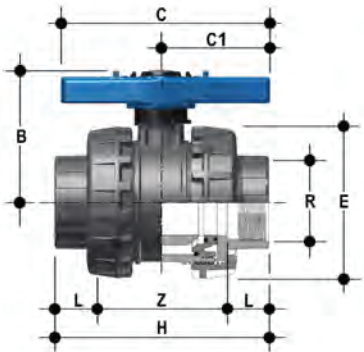

VEEIV

Easyfit 2-way ball valve with female ends for solvent welding, metric series

d	DN	PN	B	C	C ₁	E	H	L	Z	g	Code
75	65	16	142	214	115	157	211	44	123	2750	VEEIV075E
90	80	16	151	239	126	174	248	51	146	3432	VEEIV090E
110	100	16	174,5	270	145	212	283	61	161	5814	VEEIV110E

VEEFV

Easyfit 2-way ball valve with BSP threaded female ends

R	DN	PN	B	C	C ₁	E	H	L	Z	g	Code
2"1/2	65	16	142	214	115	157	211	30,2	150,6	2750	VEEFV212E
3"	80	16	151	239	126	174	248	33,3	181,4	3432	VEEFV300E
4"	100	16	174,5	270	145	212	283	39,3	204,4	5814	VEEFV400E

VEELV

Easyfit 2-way ball valve with female ends, BS series

d	DN	PN	B	C	C ₁	E	H	L	Z	g	Code
2"1/2	65	16	142	214	115	157	211	44	123	2750	VEEIV075E
3"	80	16	151	239	126	174	248	51	146	3432	VEELV300E
4"	100	16	174,5	270	145	212	283	63	157	5814	VEELV400E

VEEAV

Easyfit 2-way ball valve with female ends, ASTM series

d	DN	PN	B	C	C ₁	E	H	L	Z	g	Code
2"1/2	65	16	142	214	115	157	211	44,5	122	2750	VEEAV212E
3"	80	16	151	239	126	174	248	48	152	3432	VEEAV300E
4"	100	16	174,5	270	145	212	283	57,5	168	5814	VEEAV400E