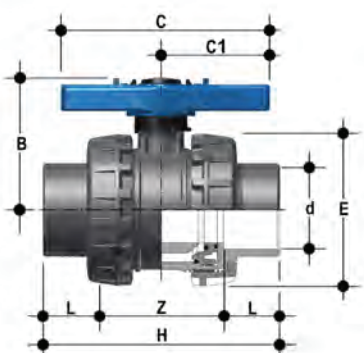

VEEFV

Easyfit 2-way ball valve with BSP threaded female ends

R	DN	PN	B	C	C ₁	E	H	L	Z	g	Code
2"1/2	65	16	142	214	115	157	211	30,2	150,6	2750	VEEFV212E
3"	80	16	151	239	126	174	248	33,3	181,4	3432	VEEFV300E
4"	100	16	174,5	270	145	212	283	39,3	204,4	5814	VEEFV400E

VEELV

Easyfit 2-way ball valve with female ends, BS series

d	DN	PN	B	C	C ₁	E	H	L	Z	g	Code
2"1/2	65	16	142	214	115	157	211	44	123	2750	VEEIV075E
3"	80	16	151	239	126	174	248	51	146	3432	VEELV300E
4"	100	16	174,5	270	145	212	283	63	157	5814	VEELV400E

VEEAV

Easyfit 2-way ball valve with female ends, ASTM series

d	DN	PN	B	C	C ₁	E	H	L	Z	g	Code
2"1/2	65	16	142	214	115	157	211	44,5	122	2750	VEEAV212E
3"	80	16	151	239	126	174	248	48	152	3432	VEEAV300E
4"	100	16	174,5	270	145	212	283	57,5	168	5814	VEEAV400E

VEENV

Easyfit 2-way ball valve with female ends, NPT thread

R	DN	PN	B	C	C ₁	E	H	L	Z	g	Code
2"1/2	65	16	142	214	115	157	211	33,2	144,6	2750	VEENV212E
3"	80	16	151	239	126	174	248	35,5	177	3432	VEENV300E
4"	100	16	174,5	270	145	212	283	37,6	207,8	5814	VEENV400E