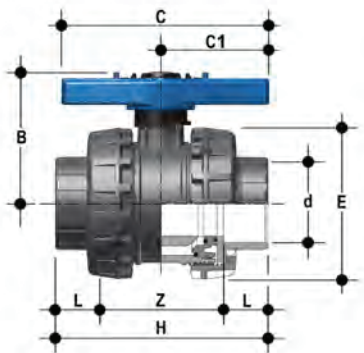

VEEIV

Easyfit 2-way ball valve with female ends for solvent welding, metric series

d	DN	PN	B	C	C ₁	E	H	L	Z	g	Code
75	65	16	142	214	115	157	211	44	123	2750	VEEIV075E
90	80	16	151	239	126	174	248	51	146	3432	VEEIV090E
110	100	16	174,5	270	145	212	283	61	161	5814	VEEIV110E

VEEFV

Easyfit 2-way ball valve with BSP threaded female ends

R	DN	PN	B	C	C ₁	E	H	L	Z	g	Code
2"1/2	65	16	142	214	115	157	211	30,2	150,6	2750	VEEFV212E
3"	80	16	151	239	126	174	248	33,3	181,4	3432	VEEFV300E
4"	100	16	174,5	270	145	212	283	39,3	204,4	5814	VEEFV400E

VEELV

Easyfit 2-way ball valve with female ends, BS series

d	DN	PN	B	C	C ₁	E	H	L	Z	g	Code
2"1/2	65	16	142	214	115	157	211	44	123	2750	VEEIV075E
3"	80	16	151	239	126	174	248	51	146	3432	VEELV300E
4"	100	16	174,5	270	145	212	283	63	157	5814	VEELV400E

VEEAV

Easyfit 2-way ball valve with female ends, ASTM series

d	DN	PN	B	C	C ₁	E	H	L	Z	g	Code
2"1/2	65	16	142	214	115	157	211	44,5	122	2750	VEEAV212E
3"	80	16	151	239	126	174	248	48	152	3432	VEEAV300E
4"	100	16	174,5	270	145	212	283	57,5	168	5814	VEEAV400E