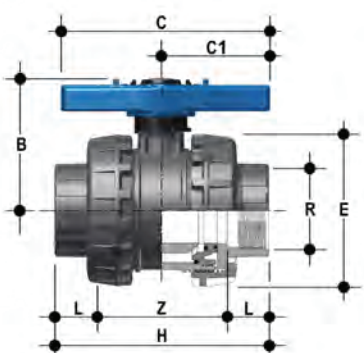

VEEAV

Easyfit 2-way ball valve with female ends, ASTM series

d	DN	PN	B	C	C ₁	E	H	L	Z	g	Code
2"1/2	65	16	142	214	115	157	211	44,5	122	2750	VEEAV212E
3"	80	16	151	239	126	174	248	48	152	3432	VEEAV300E
4"	100	16	174,5	270	145	212	283	57,5	168	5814	VEEAV400E

VEENV

Easyfit 2-way ball valve with female ends, NPT thread

R	DN	PN	B	C	C ₁	E	H	L	Z	g	Code
2"1/2	65	16	142	214	115	157	211	33,2	144,6	2750	VEENV212E
3"	80	16	151	239	126	174	248	35,5	177	3432	VEENV300E
4"	100	16	174,5	270	145	212	283	37,6	207,8	5814	VEENV400E

VEEJV

Easyfit 2-way ball valve with female ends, JIS series

d	DN	PN	B	C	C ₁	E	H	L	Z	g	Code
2"1/2	65	16	142	214	115	157	243	61	121	2750	VEEJV212E
3"	80	16	151	239	126	174	272	64,5	143	3432	VEEJV300E
4"	100	16	174,5	270	145	212	332	84	164	5814	VEEJV400E

VEEGV

Easyfit 2-way ball valve with female ends, JIS thread

R	DN	PN	B	C	C ₁	E	H	L	Z	g	Code
2"1/2	65	16	142	214	115	157	211	35	141	2750	VEEGV212E
W	80	16	151	239	126	174	248	40	168	3432	VEEGV300E
4"	100	16	174,5	270	145	212	283	45	193	5814	VEEGV400E