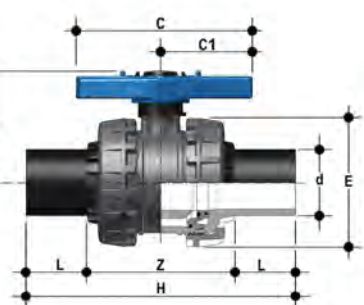

VEEFV

Easyfit 2-way ball valve with BSP threaded female ends

R	DN	PN	B	C	C ₁	E	H	L	Z	g	Code
2"1/2	65	16	142	214	115	157	211	30,2	150,6	2750	VEEFV212E
3"	80	16	151	239	126	174	248	33,3	181,4	3432	VEEFV300E
4"	100	16	174,5	270	145	212	283	39,3	204,4	5814	VEEFV400E

VEENV

Easyfit 2-way ball valve with female ends, NPT thread

R	DN	PN	B	C	C ₁	E	H	L	Z	g	Code
2"1/2	65	16	142	214	115	157	211	33,2	144,6	2750	VEENV212E
3"	80	16	151	239	126	174	248	35,5	177	3432	VEENV300E
4"	100	16	174,5	270	145	212	283	37,6	207,8	5814	VEENV400E

VEEJV

Easyfit 2-way ball valve with female ends, JIS series

d	DN	PN	B	C	C ₁	E	H	L	Z	g	Code
2"1/2	65	16	142	214	115	157	243	61	121	2750	VEEJV212E
3"	80	16	151	239	126	174	272	64,5	143	3432	VEEJV300E
4"	100	16	174,5	270	145	212	332	84	164	5814	VEEJV400E

VEEGV

Easyfit 2-way ball valve with female ends, JIS thread

R	DN	PN	B	C	C ₁	E	H	L	Z	g	Code
2"1/2	65	16	142	214	115	157	211	35	141	2750	VEEGV212E
W	80	16	151	239	126	174	248	40	168	3432	VEEGV300E
4"	100	16	174,5	270	145	212	283	45	193	5814	VEEGV400E