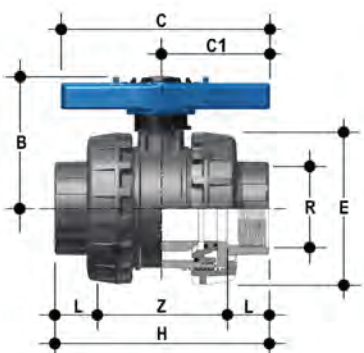

VEEFV

Easyfit 2-way ball valve with BSP threaded female ends

R	DN	PN	B	C	C ₁	E	H	L	Z	g	Code
2"1/2	65	16	142	214	115	157	211	30,2	150,6	2750	VEEFV212E
3"	80	16	151	239	126	174	248	33,3	181,4	3432	VEEFV300E
4"	100	16	174,5	270	145	212	283	39,3	204,4	5814	VEEFV400E

VEELV

Easyfit 2-way ball valve with female ends, BS series

d	DN	PN	B	C	C ₁	E	H	L	Z	g	Code
2"1/2	65	16	142	214	115	157	211	44	123	2750	VEEIV075E
3"	80	16	151	239	126	174	248	51	146	3432	VEELV300E
4"	100	16	174,5	270	145	212	283	63	157	5814	VEELV400E

VEEAV

Easyfit 2-way ball valve with female ends, ASTM series

d	DN	PN	B	C	C ₁	E	H	L	Z	g	Code
2"1/2	65	16	142	214	115	157	211	44,5	122	2750	VEEAV212E
3"	80	16	151	239	126	174	248	48	152	3432	VEEAV300E
4"	100	16	174,5	270	145	212	283	57,5	168	5814	VEEAV400E

VEENV

Easyfit 2-way ball valve with female ends, NPT thread

R	DN	PN	B	C	C ₁	E	H	L	Z	g	Code
2"1/2	65	16	142	214	115	157	211	33,2	144,6	2750	VEENV212E
3"	80	16	151	239	126	174	248	35,5	177	3432	VEENV300E
4"	100	16	174,5	270	145	212	283	37,6	207,8	5814	VEENV400E