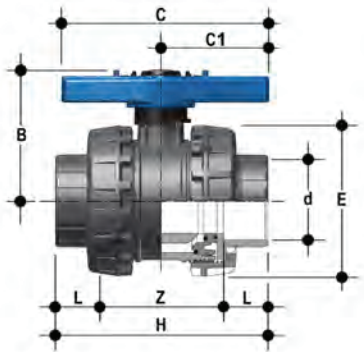

VEEIV

Easyfit 2-way ball valve with female ends for solvent welding, metric series

d	DN	PN	B	C	C ₁	E	H	L	Z	g	Code
75	65	16	142	214	115	157	211	44	123	2750	VEEIV075E
90	80	16	151	239	126	174	248	51	146	3432	VEEIV090E
110	100	16	174,5	270	145	212	283	61	161	5814	VEEIV110E

VEEFV

Easyfit 2-way ball valve with BSP threaded female ends

R	DN	PN	B	C	C ₁	E	H	L	Z	g	Code
2"1/2	65	16	142	214	115	157	211	30,2	150,6	2750	VEEFV212E
3"	80	16	151	239	126	174	248	33,3	181,4	3432	VEEFV300E
4"	100	16	174,5	270	145	212	283	39,3	204,4	5814	VEEFV400E

VEELV

Easyfit 2-way ball valve with female ends, BS series

d	DN	PN	B	C	C ₁	E	H	L	Z	g	Code
2"1/2	65	16	142	214	115	157	211	44	123	2750	VEEIV075E
3"	80	16	151	239	126	174	248	51	146	3432	VEELV300E
4"	100	16	174,5	270	145	212	283	63	157	5814	VEELV400E

VEEAV

Easyfit 2-way ball valve with female ends, ASTM series

d	DN	PN	B	C	C ₁	E	H	L	Z	g	Code
2"1/2	65	16	142	214	115	157	211	44,5	122	2750	VEEAV212E
3"	80	16	151	239	126	174	248	48	152	3432	VEEAV300E
4"	100	16	174,5	270	145	212	283	57,5	168	5814	VEEAV400E